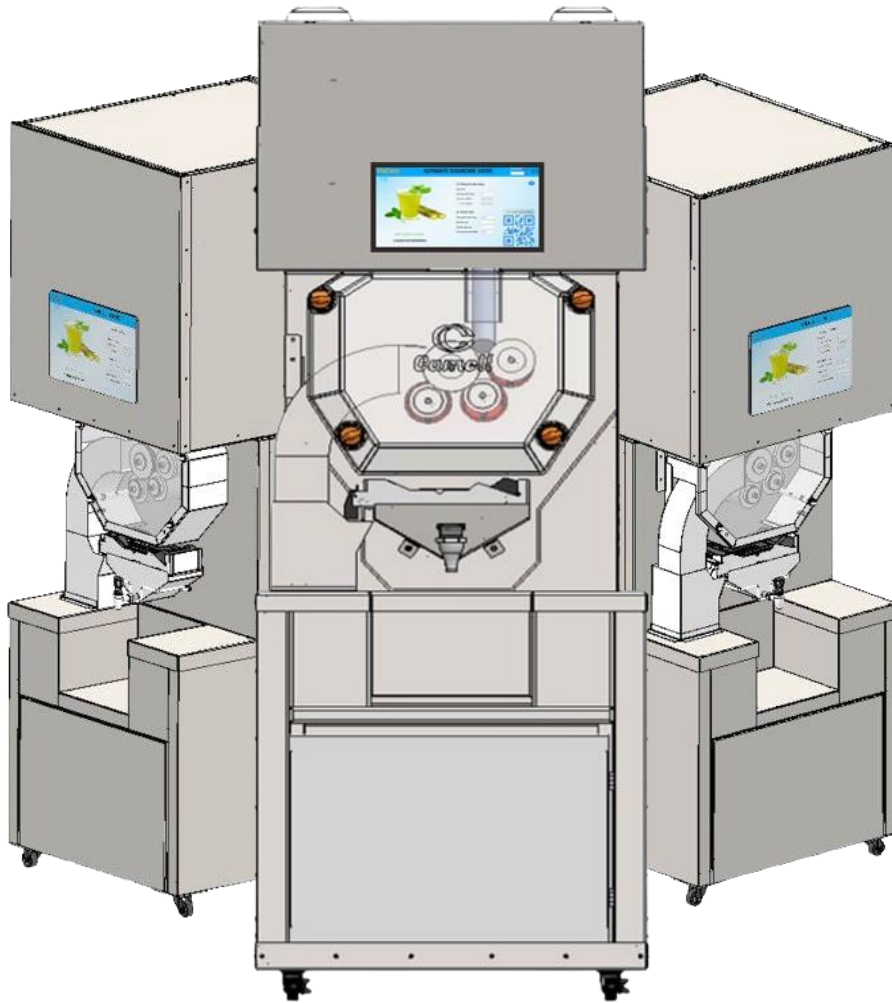

VitaCana Máy ép và bán nước mía tự động

Trải nghiệm sự tiện lợi và hiện đại với Máy Ép Mía Tự Động **VitaCana**, cung cấp công nghệ **Juice-Smart 4.0** để tối ưu hóa mọi giọt nước ép...